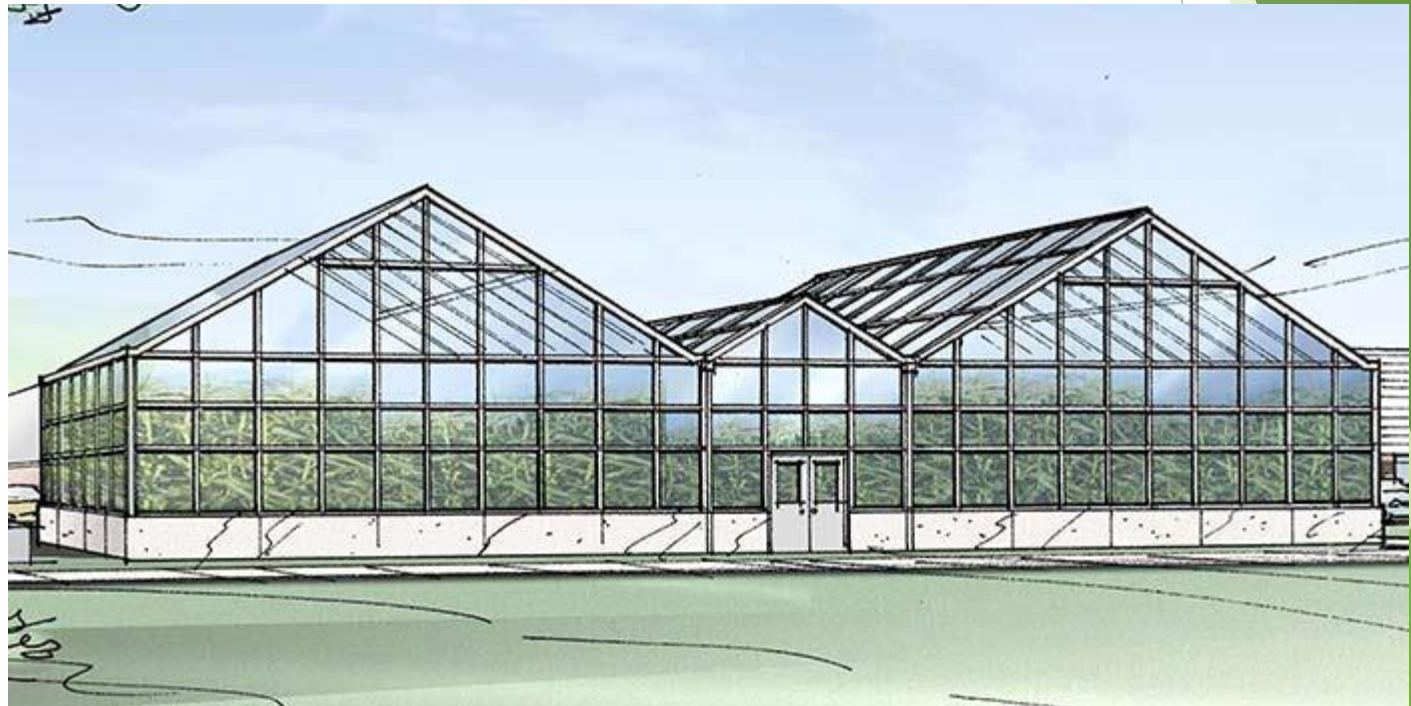

ZEB living Lab (Nullutslippshus)

Felt 8 og 9

- ▶ Selvproduserende miljøhus
 - ▶ Overskudd av strøm
- ▶ Solcellepanel på taket (PV panel)
 - ▶ Grätzel solcellen (kunstig evolusjon av molekyler)
- ▶ PCM panel

Opphøyde gangfelt

- ▶ Idéen
- ▶ Sentrumsirkelen
- ▶ Gjenvunnet stål
- ▶ Varme i broen
 - ▶ Fra ZEB

Drivhuset - Bidrar til en grønnere by

Felt 5

- ▶ Idéen
- ▶ Kortreist mat
- ▶ Åpne omgivelser

Kompost og bier

Riksvei 706 og E6

- ▶ "Grønt lokk«
- ▶ Svevestøv
- ▶ Solcellepanel (SØ)

Kildeliste

► Informasjon

- <http://www.tu.no/forskning/2014/07/10/slik-designer-datamaskiner-nye-molekyler-gjennom-kunstig-evolusjon> (Grätzel solcellen)
- file:///C:/Users/Ingebrigt/Downloads/2014-04-07_-_Finocchiaro_-_the_zeb_living_lab_a_multipurpose_experimental_facility_-_manus.pdf (ZEB living Lab)
- http://www.husbanken.no/miljo-energi/nytt_miljoenergi/zeb_living_lab/ (ZEB living Lab)
- http://www.vegvesen.no/_attachment/295296/binary/520034 (Riksvei 706 og E6)
- <http://www.zeb.no/index.php/pilot-projects/13-laboratories/158-living-lab-trondheim> (ZEB living Lab)